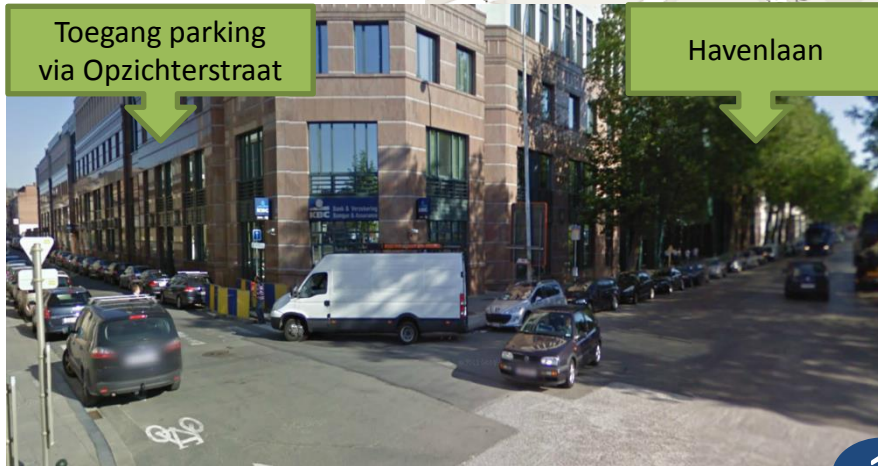

BRUhav

Havenlaan 2

1080 Brussel

onthaal: 02 429 83 00

BRUhav2

Toegang parking via Opzichterstraat

Havenlaan

1

Hoek Havenlaan - Opzichterstraat

1 Streetview Opzichterstraat

Toegang tot parking via poort

2

- De toegangspoort is geopend vanaf 6 uur
- Neem de middelste inrit, en meld je aan via de parlofoon. Bewaking geeft jou toegang.
- Maximale hoogte = 2m15

Volg de gele belijning

3

- Rij tot aan de 2^e slagboom. Deze opent automatisch. Parkeer je wagen hier.
- Neem de lift tot aan het gelijkvloers

Leg je hand op de speedlane

4

- Toegangspoortje gaat open
- Vraag een jeton aan onthaal voor het buitenrijden